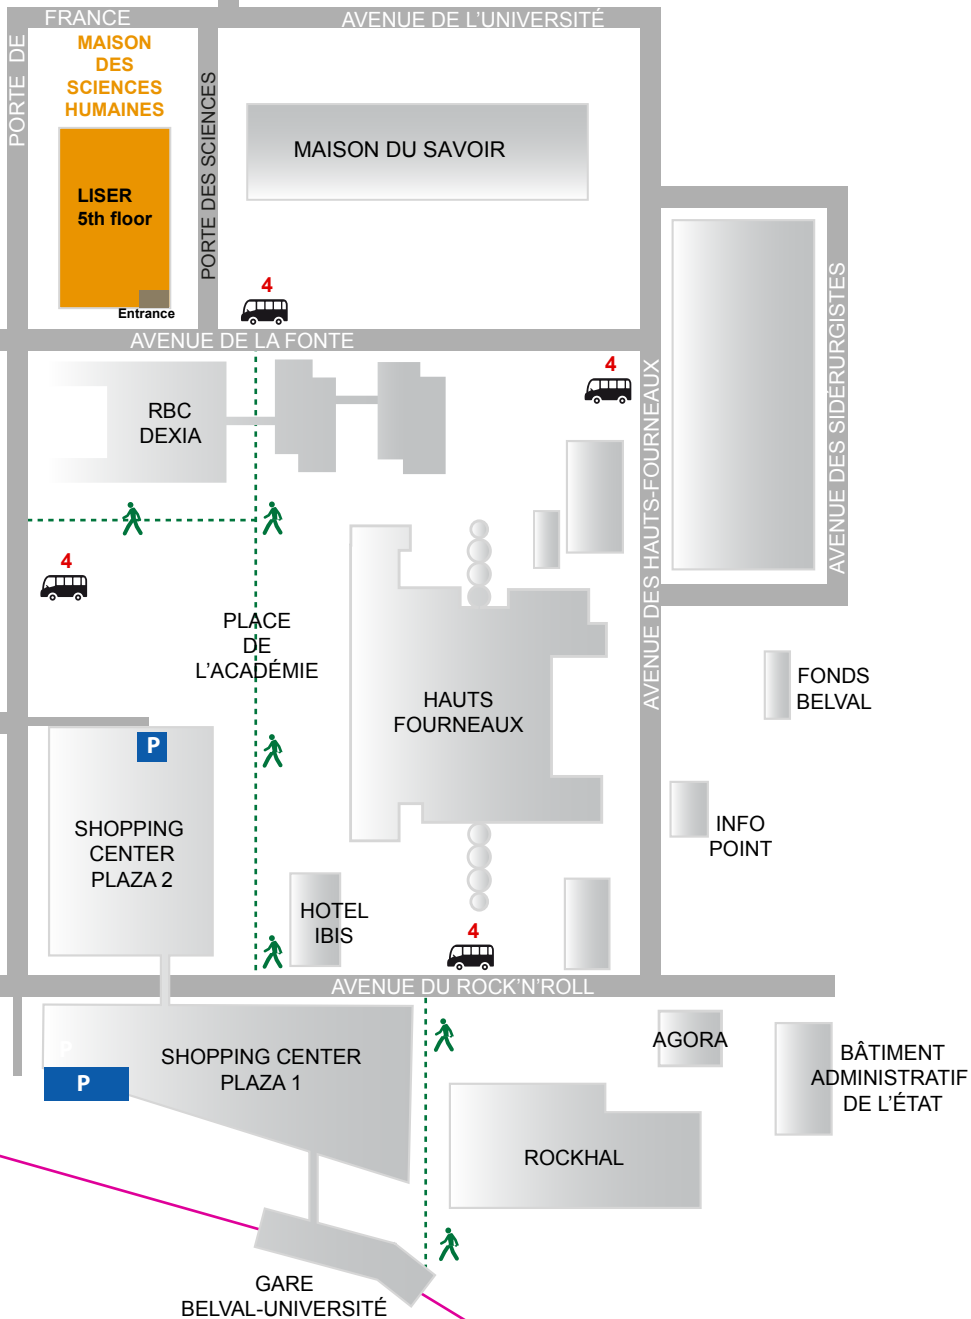

ACCESS PLAN TO LISER ON THE BELVAL CAMPUS

LUXEMBOURG CITY
AIRPORT
BELGIUM
GERMANY

Supermarket
SMATCH

BELVAUX
DIFFERDANGE

ESCH/ALZETTE

LISER
LUXEMBOURG INSTITUTE OF
SOCIO-ECONOMIC RESEARCH

11, Porte des Sciences
Campus Belval
L-4366 Esch-sur-Alzette

T +352 58 58 55 - 1
www.liser.lu

SQUARE MILE
parking
(1000 places)

LISER's guesthouse
10 a) et 10 b) avenue du Swing
L-4367 Sanem

<-- Pétange

- 3 Ligne de bus 3 (TICE)
- 4 Ligne de bus 4 (TICE)
- Route d'accès au parking public
- 🚶 Chemin piéton
- Chemin de Fer Luxembourgeois (CFL) Ligne 60

GARE
BELVAL-UNIVERSITÉ

Luxembourg
via Esch-sur-Alzette -->